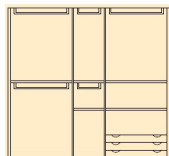

Armadio 5 porte in legno massiccio

INTERNO ARMADIO
STANDARD

1 CASSETTIERA
5 BASTONI
APPENDIABITI
5 RIPIANI (DI CUI 3
TRAMEZZI)

Armadio 5 porte in legno massiccio

Valutazione: Nessuna valutazione

Price

Base price with tax 3590,00 €

Sales price 3590,00 €

[Fai una domanda su questo prodotto](#)

Description

Armadio a cinque ante lunghe con cassetiera interna, interamente in legno massiccio collezione "Arte Povera". Finitura noce. Disponibile nelle seguenti versioni:

BZZ AP1177 [Armadio 7 ante](#) cm L 342 € 4.650,00
BZZ AP1184 [Armadio 3 ante](#) cm L 155 € 2.490,00

La collezione "Arte povera", sobria ed essenziale, semplice nelle linee ma ricca nei contenuti e con la possibilità di effettuare progettazioni a misura. Realizzata in legno massello (di toupier o di tanganica) senza alcun utilizzo di truciolare o di MDF.