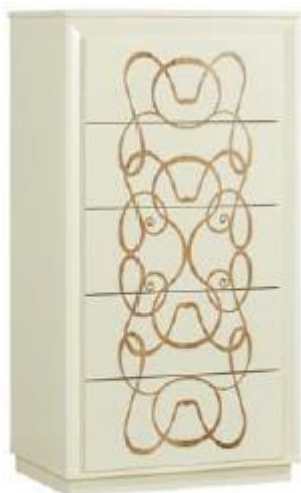

Art. 805/INT
Vetrina 1 Porta
L 74 H 220 P 48

Art. 810/INT
Credenza 4 Porte
L 254 H 95 P 48

Art. 820/INT
Credenza 2 Porte
L 134 H 95 P 48

Art. 825/INT
Tavolo allungabile
L 160 H 79 P 85

Art. 835/INT
Cassettiera 5 cass.
L 80 H 148 P 48

Art. 840/INT
Cassettiera 3 cass.
L 80 H 95 P 48

COLLEZIONE AURORA INTARSIO

		BASSANO	LACCATO
<u>LZZ 805/INT</u>	Vetrina 1 porta cm 74x48 H 220	€ 690,00	€ 799,00
<u>LZZ 810/INT</u>	Credenza 4 porte cm 254x48 H 95	€ 1.160,00	€ 1.350,00
<u>LZZ 820/INT</u>	Credenza 2 porte cm 134x48 H 95	€ 599,00	€ 695,00
<u>LZZ 825/INT</u>	Tavolo allungabile cm 160x85 H 79	€ 580,00	€ 685,00
<u>LZZ 835/INT</u>	Cassettiera 5 cassetti cm 80x48 H 148	€ 599,00	€ 680,00
<u>LZZ 840/INT</u>	Cassettiera 3 cassetti cm 80x48 H 95	€ 450,00	€ 530,00