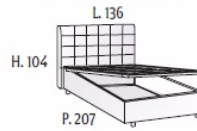

Letti Quadro

imbottiti
in ecopelle

Letto contenitore
rete da 80x190
L.96

con meccanismo
di sollevamento rete

Letto contenitore
rete da 120x190
L.136

con meccanismo
di sollevamento rete

Letto contenitore
rete da 160x190
L.177