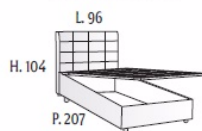

Letto contenitore
rete da 80x190
L.96

con meccanismo
di sollevamento rete