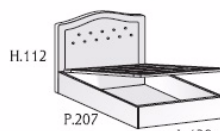

Letto contenitore
rete da 120x190
L.130

con meccanismo
di sollevamento rete