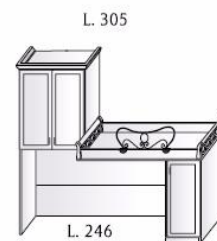

Modulo inserito sottoponte
fianchi sagomati
L.48 P.47 H.130

Codice - Code	GD 207	GD 131	GD 208	GD 215
---------------	--------	--------	--------	--------

Soppalco
comprese
protezione e grate

Armadio P.90 - 2ripianti interni