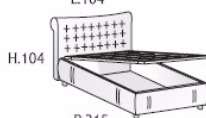

Letto contenitore
rete da 80x190
L.104

con meccanismo
di sollevamento rete