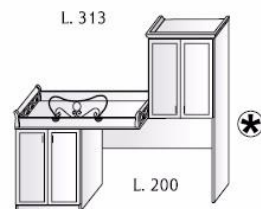

Armadio P.90 - 2ripianti interni

Codice - Code	GD 136	GD 137

Soppalco
angolo
comprese
protezione e grate