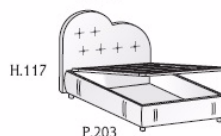

Letto contenitore
rete da 120x190
L.141

con meccanismo
di sollevamento rete