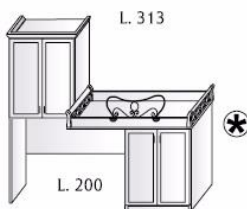

Armadio P.90 - 2ripianti interni