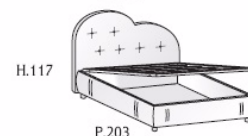

Letto contenitore
rete da 160x190
L.189

con meccanismo
di sollevamento rete

Codice - Code	CM 210	CM 211	CM 212

Letti Aliante

imbottiti
in ecopelle