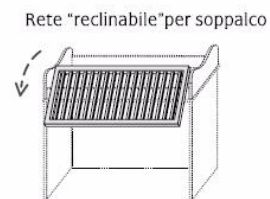

GIADA

SOPPALCHI Prof.62/90cm

col.avorio/noce H.255
col.bianco H.258
cappello compreso

Soppalco
a castello

Codice - Code	GD 190	GD 191	CM 135
---------------	--------	--------	--------

Soppalco
per 3 letti
comprese
protezione e grate