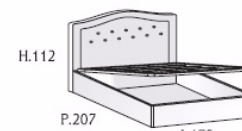

Letto contenitore
rete da 160x190
L.170

con meccanismo
di sollevamento rete

Codice - Code	CM 160	CM 182	CM 183

Letti Quadro

imbottiti
in ecopelle