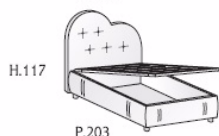

Pratiko basso con
letto contenitore

L.199 H.83

GD 201

Pratiko alto con
letto contenitore

L.199 H.110

GD 135

Letto + Rete
a Doghe estraibile

L.192 H.37,5

GD 203

Scala metallo
L.32 - H.90
Pratiko

CM 065

Codice - Code

Letti Amore

imbottiti
in ecopelle

Letto contenitore
rete da 80x190
L.102

con meccanismo
di sollevamento rete