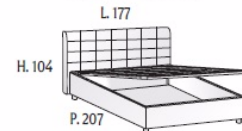

Letti Quadro

imbottiti
in ecopelle

Letto contenitore
rete da 80x190
L.96

con meccanismo
di sollevamento rete

Letto contenitore
rete da 120x190
L.136

con meccanismo
di sollevamento rete

Letto contenitore
rete da 160x190
L.177