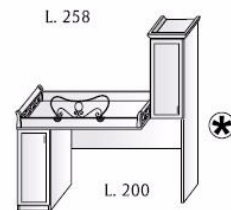

Modulo inserito sottoponte
fianchi sagomati
L.48 P.47 H.130

Codice - Code	GD 207	GD 131	GD 208	GD 215
---------------	--------	--------	--------	--------

Soppalco
comprese
protezione e grate

Armadio P.90 - 2ripianti interni