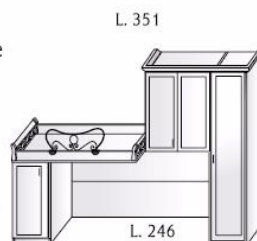

Modulo inserito sottoponte
fianchi sagomati
L.48 P.47 H.130

Codice - Code	GD 207	GD 131	GD 208	GD 215
---------------	--------	--------	--------	--------

Soppalco
comprese
protezione e grate

Armadio P.90 - 2ripianti interni