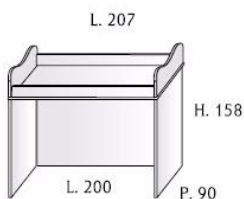

GIADA

SOPPALCHI Prof.62/90cm

col.avorio/noce H.255
col.bianco H.258
cappello compreso

Soppalco
a castello

Codice - Code	GD 190	GD 191	CM 135
---------------	--------	--------	--------

Soppalco
per 3 letti
comprese
protezione e grate