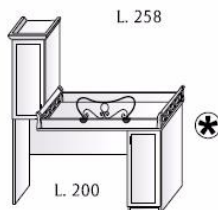

Modulo inserito sottoponte
fianchi sagomati
L.48 P.47 H.130

Codice - Code	GD 207	GD 131	GD 208	GD 215
---------------	--------	--------	--------	--------

Soppalco
comprese
protezione e grate

Armadio P.90 - 2ripianti interni