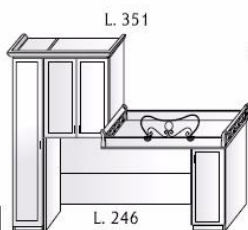

Modulo inserito sottoponte
fianchi sagomati
L.48 P.47 H.130

Codice - Code	GD 207	GD 131	GD 208	GD 215
---------------	--------	--------	--------	--------

Soppalco
comprese
protezione e grate

Armadio P.90 - 2ripianti interni