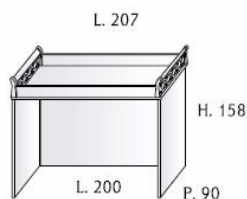

GIADA

SOPPALCHI Prof.62/90cm

col.avorio/noce H.255
col.bianco H.258
cappello compreso

Soppalco
a castello

Codice - Code	GD 190	GD 191	CM 135
---------------	--------	--------	--------

Soppalco
per 3 letti
comprese
protezione e grate