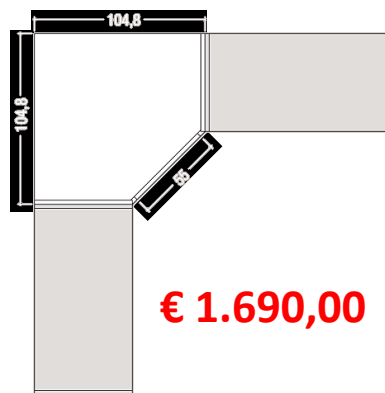

articolo **120**
 angolo a 90° in TANGANIK A 1 ante
 battente DX o SX. TANGANIK A 90° corner
 1 DX or SX hinged door.
 cm. h. 256

€ 1.780,00

articolo **121**
 angolo da 90° in TANGANIK A 2 ante
 battenti DX o SX con angolo attrezzato.
 TANGANIK A 90° corner 2 DX or SX
 hinged doors equipped corner.
 cm. h. 256

€ 2.290,00

articolo **122**
 angolo a 45° in TANGANIK A
 1 ante battente DX o SX. TANGANIK A 45°
 corner 1 DX or SX hinged door.
 cm. h. 256

€ 1.690,00

articolo **123**
 angolo a 45° in TANGANIK A 2 ante
 battenti DX o SX con angolo attrezzato.
 TANGANIK A 45° corner 2 DX or SX
 hinged doors equipped corner.
 cm. h. 256

€ 3.190,00

DOTAZIONE INTERNA STANDARD: 1 RIPIANO E 2 BASTONI APPENDIABILI IN OGNI MODULO

€ 990,00

articolo **124**
 armadio in TANGANIK A 1 ante battente.
 TANGANIK A wardrobe 1 hinged door.
 cm. l. 60 p. 60 h. 256

articolo **132**
 cassetiera corta 3 cassetti.
 little 3 drawers dresser.
 cm. l. 55 p. 55 h. 65
€ 190,00

articolo **133**
 cassetiera lunga 3 cassetti.
 long 3 drawers dresser.
 cm. l. 111,9 p. 55 h. 65
€ 290,00