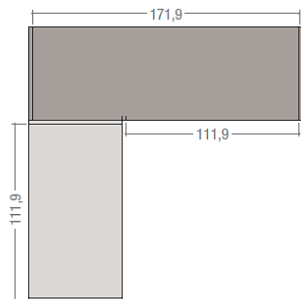

articolo **120**
 angolo a 90° in TANGANIK A 1 ante
 battente DX o SX. TANGANIK A 90° corner
 1 DX or SX hinged door.
 cm. h. 256

€ 1.780,00

articolo **121**
 angolo da 90° in TANGANIK A 2 ante
 battenti DX o SX con angolo attrezzato.
 TANGANIK A 90° corner 2 DX or SX
 hinged doors equipped corner.
 cm. h. 256

€ 2.290,00

articolo **122**
 angolo a 45° in TANGANIK A
 1 ante battente DX o SX. TANGANIK A 45°
 corner 1 DX or SX hinged door.
 cm. h. 256

€ 1.690,00

articolo **123**
 angolo a 45° in TANGANIK A 2 ante
 battenti DX o SX con angolo attrezzato.
 TANGANIK A 45° corner 2 DX or SX
 hinged doors equipped corner.
 cm. h. 256

€ 3.190,00

DOTAZIONE INTERNA STANDARD: 1 RIPIANO E 2 BASTONI APPENDIABILI IN OGNI MODULO

€ 990,00

articolo **124**
 armadio in TANGANIK A 1 ante battente.
 TANGANIK A wardrobe 1 hinged door.
 cm. l. 60 p. 60 h. 256