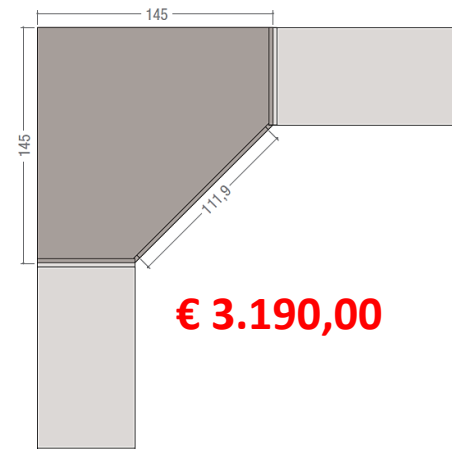

articolo **120**
 angolo a 90° in TANGANIK A 1 ante
 battente DX o SX. TANGANIK A 90° corner
 1 DX or SX hinged door.
 cm. h. 256

€ 1.780,00

articolo **121**
 angolo da 90° in TANGANIK A 2 ante
 battenti DX o SX con angolo attrezzato.
 TANGANIK A 90° corner 2 DX or SX
 hinged doors equipped corner.
 cm. h. 256

€ 2.290,00

articolo **122**
 angolo a 45° in TANGANIK A
 1 ante battente DX o SX. TANGANIK A 45°
 corner 1 DX or SX hinged door.
 cm. h. 256

€ 1.690,00

articolo **123**
 angolo a 45° in TANGANIK A 2 ante
 battenti DX o SX con angolo attrezzato.
 TANGANIK A 45° corner 2 DX or SX
 hinged doors equipped corner.
 cm. h. 256

€ 3.190,00

DOTAZIONE INTERNA STANDARD: 1 RIPIANO E 2 BASTONI APPENDIABILI IN OGNI MODULO

€ 990,00

articolo **124**
 armadio in TANGANIK A 1 ante battente.
 TANGANIK A wardrobe 1 hinged door.
 cm. l. 60 p. 60 h. 256

articolo **132**
 cassetiera corta 3 cassetti.
 little 3 drawers dresser.
 cm. l. 55 p. 55 h. 65
€ 190,00

articolo **133**
 cassetiera lunga 3 cassetti.
 long 3 drawers dresser.
 cm. l. 111,9 p. 55 h. 65
€ 290,00