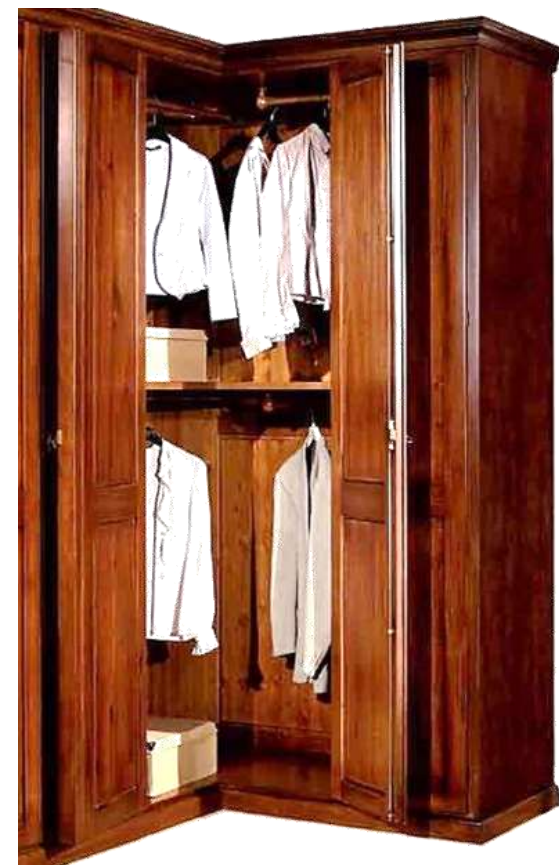

Si realizzano armadi ad angolo, a ponte, cabine armadio ed armadi mansardati, armadi-libreria armadi-dispensa, pareti letto attrezzate ed altro ancora. PREVENTIVI A RICHIESTA

Acquista subito! Chiama lo 0131 291827 o scrivi a info@pegasomobili.it