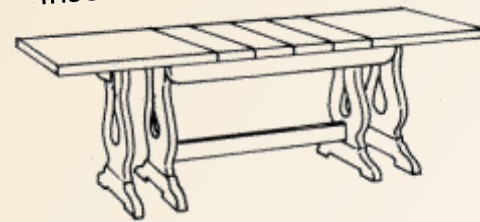

Pegaso

S.C. Mobili

MOBILI ARTIGIANALI VENETI IN LEGNO

Il mobile di qualità a prezzi imbattibili

TAVOLO ALLUNGABILE
in legno di toulipier gambe a lira con ferro battuto
chiuso cm 180x85 - aperto cm 360x85 art. ARRD 102/180

ALLUNGABILE FINO A CM 360

4 allunghe da cm 45 cad.
inseribili singolarmente

599 ~~940~~ €

SEDIA «VENTAGLIO»
in faggio massiccio
seduta paglia
art. GMS 108P

49 €

Visita il nostro sito pegasomobili.it

FINANZIAMENTI PERSONALIZZATI IN PUNTO VENDITA